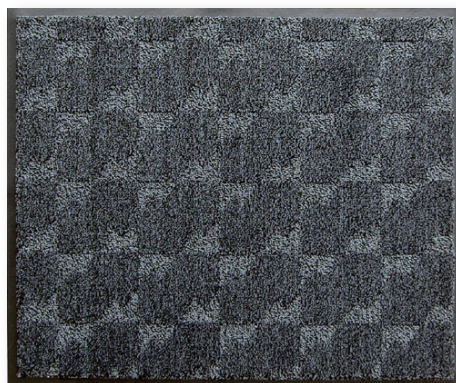

抗菌ECOマット

仕様：原着ポリエステル 100% (PET ボトル再生系利用) パイル長 11mm / 5mm
抗菌加工(無機系抗菌剤練り込み)
サイズ：フリーサイズ(変形加工可)
特徴：PET抗菌糸を採用。従来のような抗菌回復処理は必要ありません。ナイロンに比べて汚れ、染みが付きにくく、洗うとすぐに落ちます。
用途：病院や老人ホーム等の建物の玄関、受付、掃除道具入れ等に。

マットサイズ	2週間標準 レンタル料金
S (約75×90cm)	1,100円
L (約90×150cm)	2,090円
W (約150×180cm)	3,960円

いつも清潔に、快適に。

トイレマットECO

マットサイズ	2週間標準 レンタル料金
約60×60cm	880円

トイレマットECOは「トイレタリー」のページで詳しくご紹介しております。