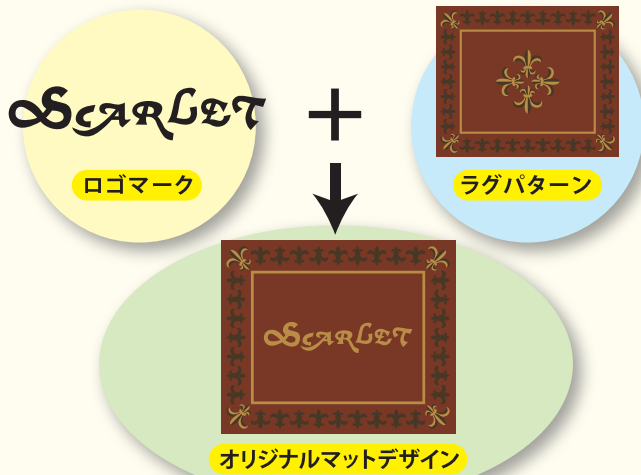

生機(きばた)と言われる生地を切り抜き、はめ込んで作る製法です。
文字やデザインの輪郭がシャープで、メリハリのある表現が特徴です。
糸に光沢感があり、仕上がりに高級感があります。

最大加工寸法：幅180×奥行800 cmまで

アsproマット カラーサンプル(全14色)

1枚のマットに何色でも使用できます。

例えばこんな使い方

オリジナルデザインマット 料金表

<プリントマット・NTマット・アsproマット>

マットサイズ	2週間標準レンタル料金
S (約75×90cm)	1,430 ~ 1,760 円
L (約90×150cm)	2,200 ~ 2,530 円
SW (約120×180cm)	3,190 ~ 3,520 円

※マットに使用する色数により料金が変わりますのでご了承ください。

機能性マット

様々な機能性を備えた高機能マット。

用途に合わせた豊富なラインナップからお選びください。

シンプルかつ高級感あふれる入口に最適なマット

high spec mat

フォレストマット

仕様：原着ナイロン100%
 パイル長 14 mm / 7 mm
 (ハイカット / ローカット)
 サイズ：S・M・L・SW・Wサイズのみ
 特徴：ハイカット、ローカットの柄出しによる、重厚で高級感あふれるマットです。
 用途：お客様をお迎えする玄関先などにお勧め。

マットサイズ	2週間標準レンタル料金
S (約75×90cm)	880円
M (約90×120cm)	1,320円
※Mサイズはグレーのみとなります。	
L (約90×150cm)	1,650円
SW (約120×180cm)	2,310円
W (約150×180cm)	3,080円