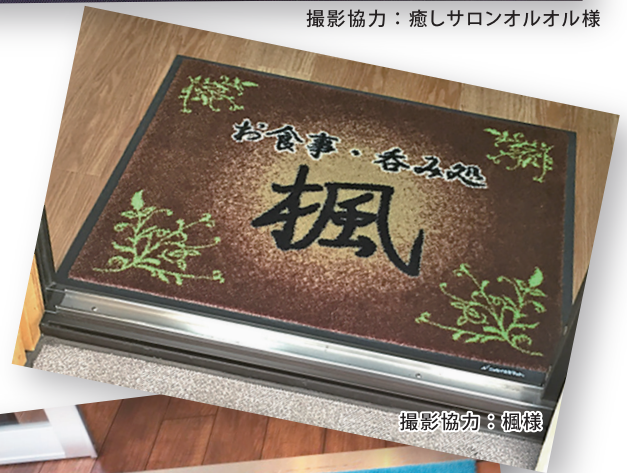

オリジナルデザインマット

ニッセイのオリジナルデザインマットは3種類。

〈プリント〉〈NT〉〈アスプロ〉選べる製法・サイズ・デザインで、あらゆるエントランスを魅力的に彩ります。

パイル(糸)を
1本1本織り込んで
様々なデザインに対応

NT

特殊インクの
プリントで、写真などの
細かな表現に優れた

プリント

生地を切り抜き
はめ込んで作るから、
シャープな表現が可能

アスプロ

プリント

生地の厚みも選べる、細かな表現も可能な次世代型のオリジナルマットです。

生地に特殊なインクでプリントする製法です。
 今まで表現が難しかった非常に細かいデザインや、
 小さな文字、写真等、あらゆるデザインが再現可能です。
 生地の厚みを〔9mm〕〔6mm〕の2種類からお選びいただけます。

最大加工寸法：幅180×奥行800 cmまで

撮影協力：癒しサロンオルオル様

撮影協力：ニッセイエコ様