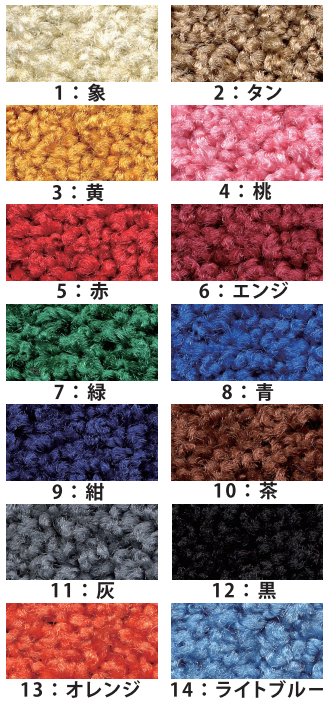

毛足が短く、ドア下の
 隙間が狭い場所に
 適した生地です。

プリントマット カラーサンプル〔全18色〕

1枚のマットに16色まで使用できます。また、コーポレートカラーへのこだわりを叶える、オリジナルカラー（特色）対応もいたします。

NT mat

豊かな表現力で高級感あふれる オリジナルデザインマットです。

パイル(糸)を1本1本織り込んで作られる製法です。
グラデーション、ボかし、筆で描いたようなカスレ文字などの
繊細な表現が可能で、様々なデザインに対応いたします。

最大加工寸法：幅190×奥行800cmまで

NTマット カラーサンプル〔全21色〕

1枚のマットに6色まで使用できます。

パターンデザインを使って、 オリジナルマットを 作ってみませんか？

ラグ・ベースパターンのデザインストックは150種類以上。
色替えやロゴを入れるなど、使い方はいろいろ。
お店の雰囲気に合わせて自由にアレンジできます。
もちろんこのままでもお使い頂けます。

アspro

シャープな輪郭表現。
耐久性の高さも魅力です。

生機(きばた)と言われる生地を切り抜き、はめ込んで作る製法です。
文字やデザインの輪郭がシャープで、メリハリのある表現が特徴です。
糸に光沢感があり、仕上がりに高級感があります。

最大加工寸法：幅180×奥行800 cmまで

アsproマット カラーサンプル(全14色)

1枚のマットに何色でも使用できます。

例えばこんな使い方

オリジナルデザインマット 料金表

<プリントマット・NTマット・アsproマット>