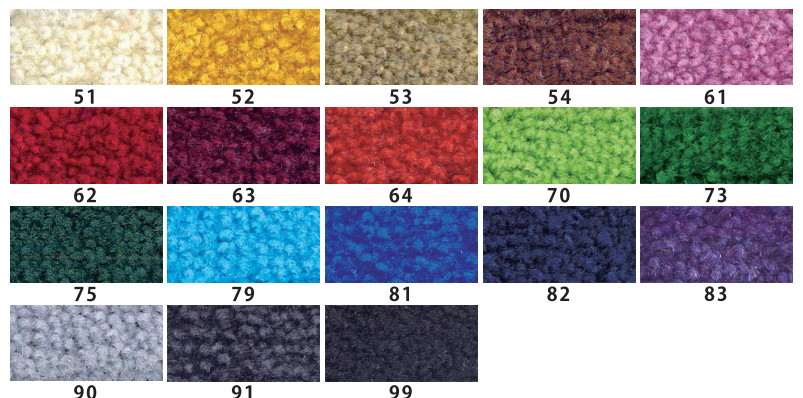

プリントマット カラーサンプル〔全18色〕

1枚のマットに16色まで使用できます。また、コーポレートカラーへのこだわりを叶える、オリジナルカラー（特色）対応もいたします。