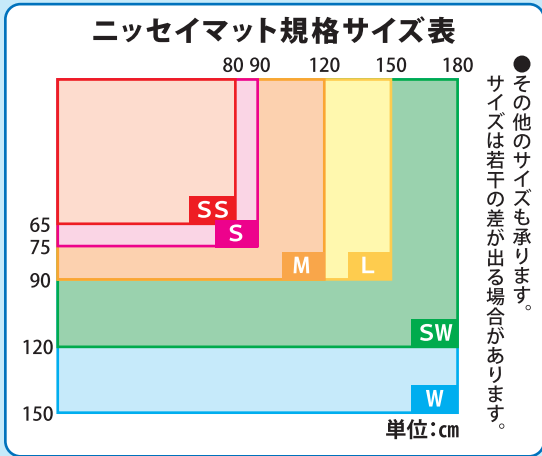

ニッセイマットならサイズ、形も思いのまま。
すべてが、消防庁認定の防災機能マットだから安心です。