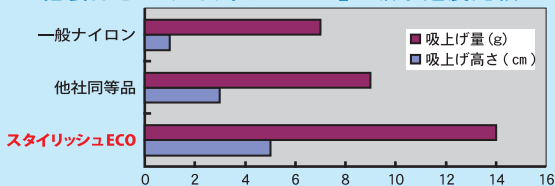

ハードマット

仕様：原着ナイロン 100%・パイル長 10 mm
サイズ：フリーサイズ(変形加工可)
特徴：抜群のブラッシング効果で、外からの汚れをシャットアウト。雨の日でも快適に使える外敷用のマットです。
用途：ホコリや雨の侵入を軽減したい玄関先にお勧め。

ブラウン

グレー

ブラッシング効果のしくみ

太くコシの強い糸と、凹凸のあるパイルの表面形態により、靴底の汚れをかき落とします。

シルバー/ブラック

マットサイズ	2週間標準 レンタル料金
S (約75×90cm)	990円
L (約90×150cm)	1,870円

マットサイズ	2週間標準 レンタル料金
S (約75×90cm)	990円
L (約90×150cm)	1,870円

機能性マット

吸水、吸油性に優れ、環境にもやさしいマット

high spec mat

優れた機能性とデザイン性を兼ね備えたマット

スタイリッシュECOマット

仕様：原着ポリエステル・原着ポリエステルモノフィラメント
パイル長 9 mm / 4 mm

サイズ：フリーサイズ(変形加工可)

特徴：ブラッシング効果と吸水・吸油性に優れると共に、シックな色合いと柄がスタイリッシュ。再生糸を使用したエコロジーなマットです。

用途：玄関先や厨房等オールマイティにお使いいただけます。

マットサイズ	2週間標準 レンタル料金
S (約75×90cm)	880円
M (約90×120cm)	1,320円
L (約90×150cm)	1,650円
SW (約120×180cm)	2,310円
W (約150×180cm)	3,080円

他製品と「スタイリッシュECO」の吸水速度比較

糸と柄でブラッシング効果アップ

吸水ドライECOマット

仕様：原着ポリエステルモノフィラメント+原着ポリエステル

サイズ：フリーサイズ(変形加工可)

特徴：太くコシの強い糸で抜群のブラッシング効果を発揮します。細かい糸との組合せにより、吸水・吸油性を向上させています。再生糸を使用した、環境にもやさしいマットです。

用途：玄関先や厨房等の出入口等にお勧め。

マットサイズ	2週間標準 レンタル料金
S (約75×90cm)	880円
L (約90×150cm)	1,650円
W (約150×180cm)	3,080円