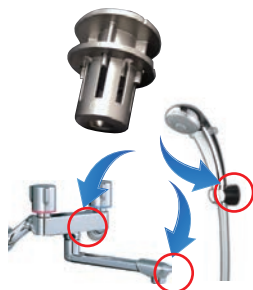

節水浄水器 クリピーレフィノ

4週間標準レンタル料金 **2,000円**

高性能カートリッジで鉛・トリハロメタン・カルキ臭・農薬(CAT)を強力に除去します。また、節水機能で最大約30%節水できます。

節水浄水器 クリシャワープロDX

お客様標準価格 **2,000円**

シャワーで最大約60%、ストレートで最大約50%節水できます。大口径シャワーで効率的に洗いができ、切替レバーで簡単にシャワー、ストレートに切り替えられます。

節水バルブ SOIT

4週間標準レンタル料金 **1,000円**

蛇口に取り付けることで、簡単に効率よく節水できます。節水量は約30~70%の間で5段階で調整可能。独自スパイラル構造により、節水時でもストレスなく使用できます。